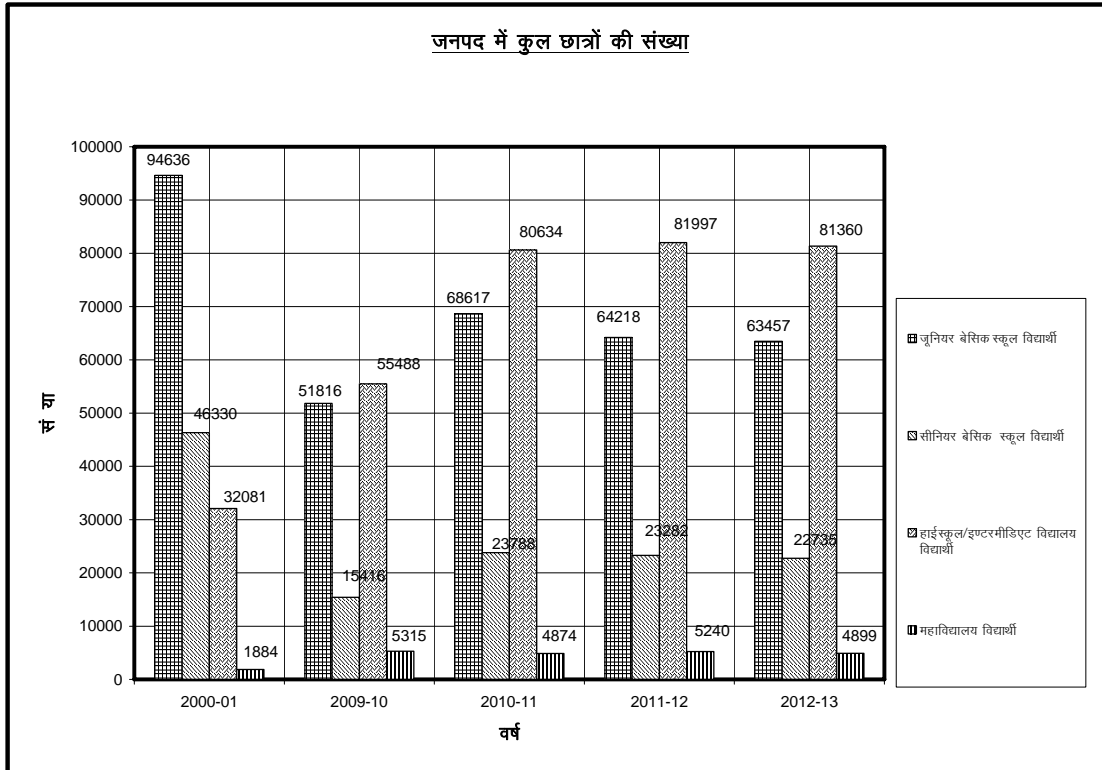

तालिका 39
जनपद में विकास खण्डवार मान्यता प्राप्त शिक्षा संस्थाओं से स्तरवार विद्यार्थी संख्या

वर्ष/विकासखण्ड	कक्षा 1 से 5 तक				कक्षा 6 से 8 तक	
	छात्र		छात्राये		छात्र	
	कुल	अनु0जा0/ जनजाति	कुल	अनु0जा0/ जनजाति	कुल	अनु0जा0/ जनजाति
1	2	3	4	5	6	7
2010-11	35474	7353	33143	13976	14002	3905
2011-12	35201	12064	29017	13365	13825	3589
2012-13	34994	13977	28463	13021	13273	3468
विकास खण्डवार 2012-13						
स्याल्दे	2041	473	1903	352	1087	392
चौखुटिया	2336	452	2370	339	1121	273
भिकियासैण	1689	498	1946	482	907	239
ताडीखेत	2723	572	2095	981	1208	334
सल्ट	2480	401	2429	1741	684	97
द्वाराहाट	2803	631	2856	1162	958	173
ताकुला	2639	863	2587	1323	1279	425
भैसियाछाना	1793	589	1698	868	922	98
हवालबाग	5986	807	4898	2423	908	323
लमगडा	2590	582	1923	861	1098	178
धौलादेवी	1656	379	1695	507	993	182
योग ग्रामीण	28736	6247	26400	11039	11165	2714
नगरीय	6258	7730	2063	1982	2108	754
योग जनपद	34994	13977	28463	13021	13273	3468